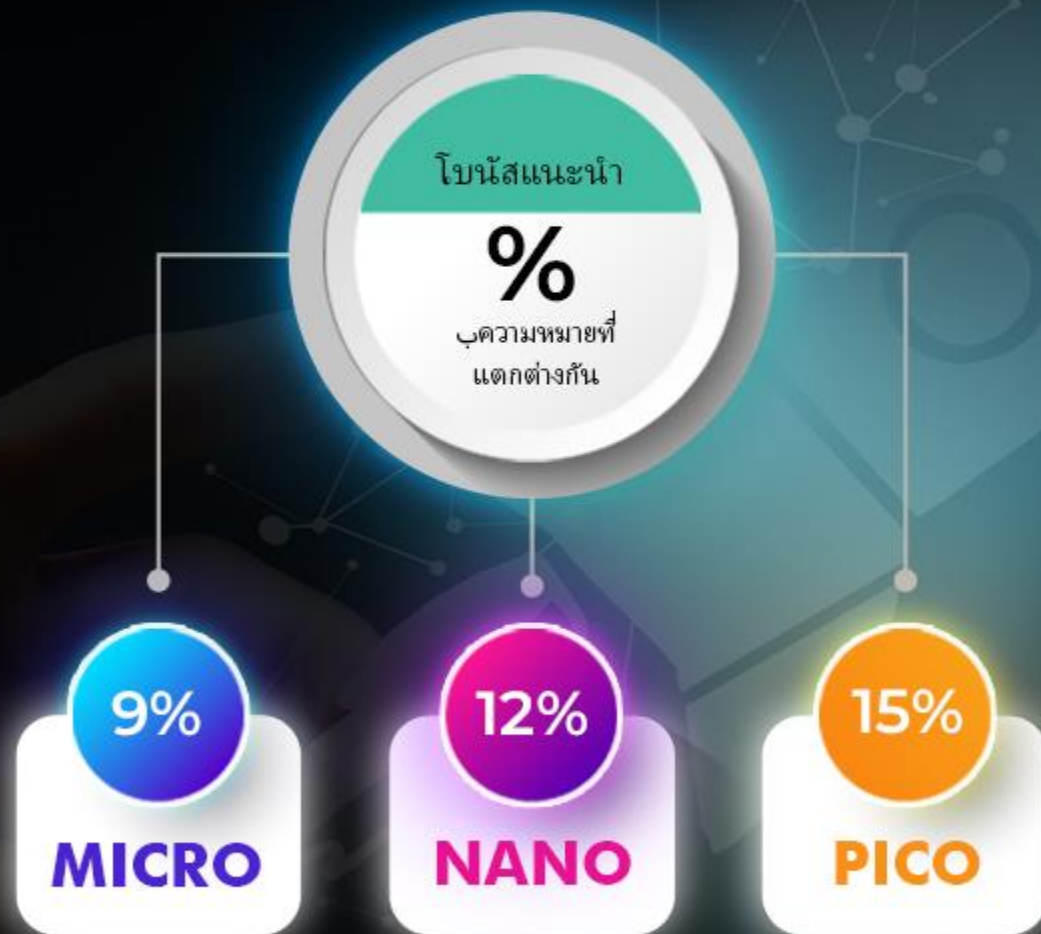

สตริ่มมิ่งบนเครือข่าย

รางวัล: